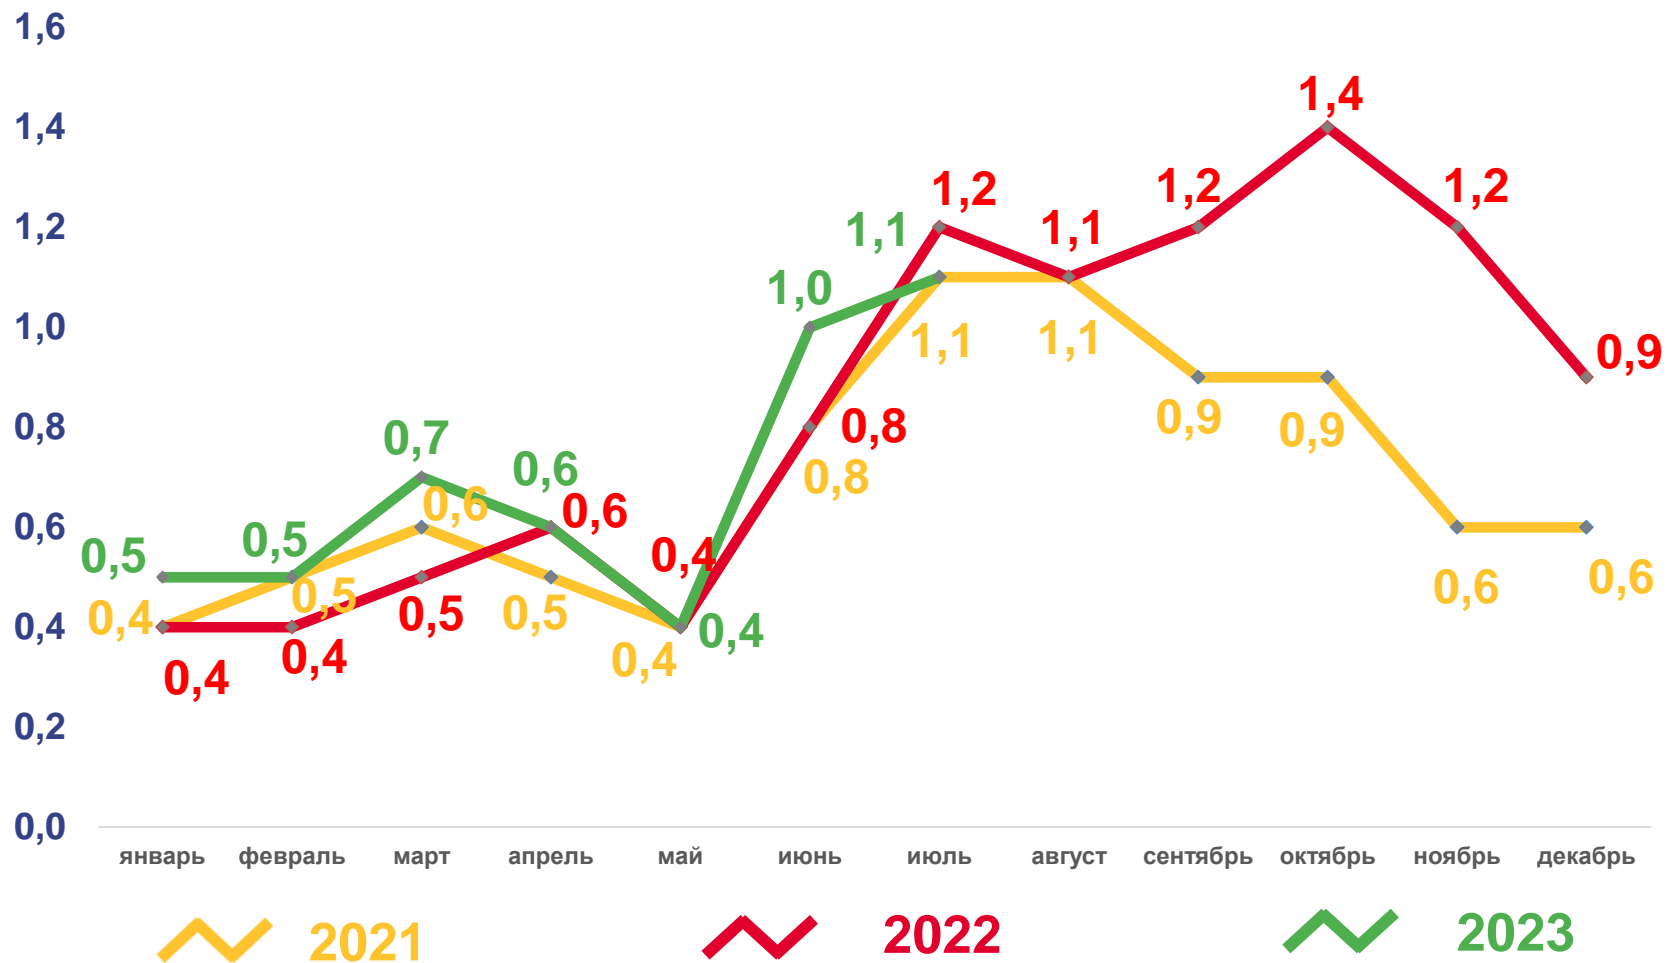

## Брачность

за январь-июль 2023 года

**4,7** тыс. браков

Число зарегистрированных браков

**4,0 %** в расчете на 1000 человек населения

Коэффициент брачности

# ЧИСЛО ЗАРЕГИСТРИРОВАННЫХ РАЗВОДОВ, ТЫСЯЧ