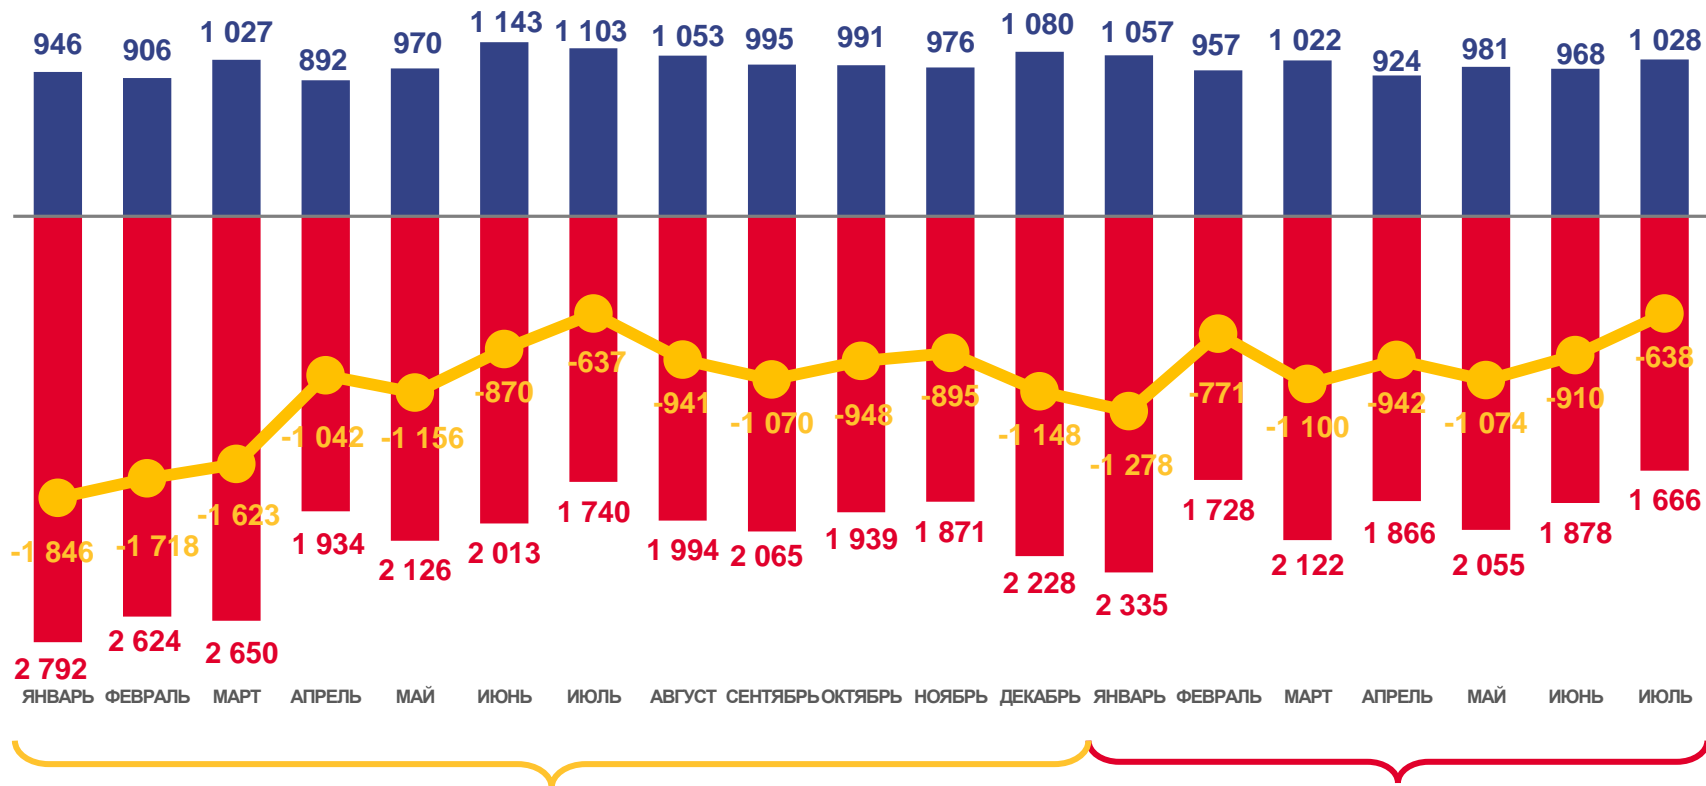

# ЕСТЕСТВЕННОЕ ДВИЖЕНИЕ НАСЕЛЕНИЯ

ЧЕЛОВЕК

Показатели естественного движения населения за январь-июль 2023 года

**-6713** человек

Естественная убыль населения

**-5,7 ‰** в расчете на 1000 человек населения

Коэффициент естественной убыли

2022

2023

■ Число родившихся

■ Число умерших

Естественная убыль

# ЧИСЛО ЗАРЕГИСТРИРОВАННЫХ БРАКОВ, ТЫСЯЧ